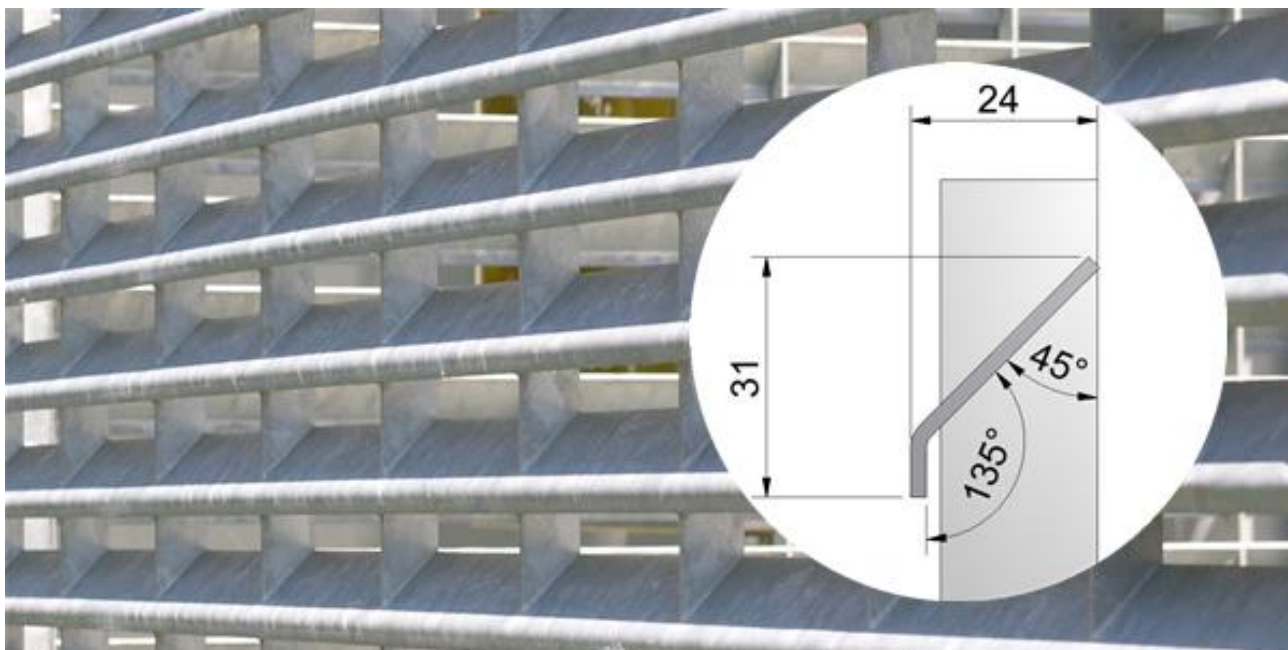

FRANGISOLE SCREEN

Maglia mm 132x88

PIATTO PORTANTE mm	PIATTO COLLEGAMENTO mm	PIATTO BORDATURA mm	PESO ZINCATO kg/mq
<u>20x2</u>	40x2		9.01

Maglia mm 132x66

PIATTO PORTANTE mm	PIATTO COLLEGAMENTO mm	PIATTO BORDATURA mm	PESO ZINCATO kg/mq
<u>20x2</u>	40x2		11.66

Maglia mm 132x44

PIATTO PORTANTE mm	PIATTO COLLEGAMENTO mm	PIATTO BORDATURA mm	PESO ZINCATO kg/mq
20x2	40x2		17.6

Maglia mm 132x33

PIATTO PORTANTE mm	PIATTO COLLEGAMENTO mm	PIATTO BORDATURA mm	PESO ZINCATO kg/mq
20x2	40x2		21,62