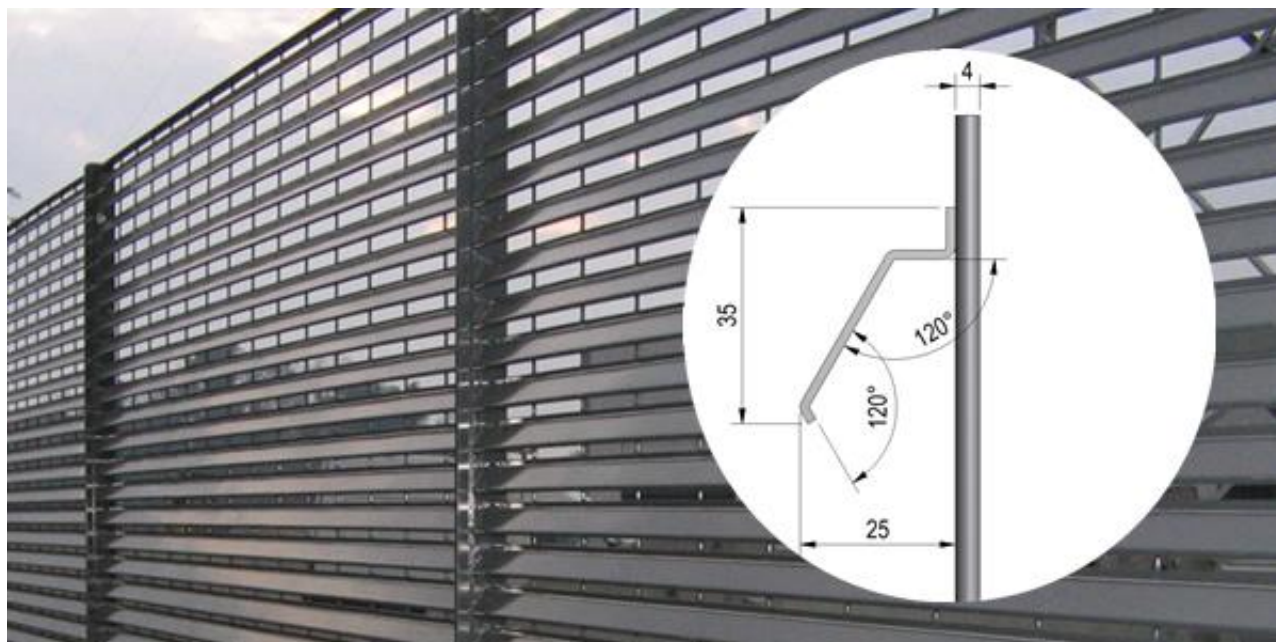

# FRANGISOLE WING

## Maglia mm 46x132

PIATTO PORTANTE mm	COLLEGAMENTO mm	PESO GREZZO kg/mq	PESO ZINCATO kg/mq	DIMENSIONI GRATA
<b>47x1,5</b>	4	14,45	15,75	6100x1584