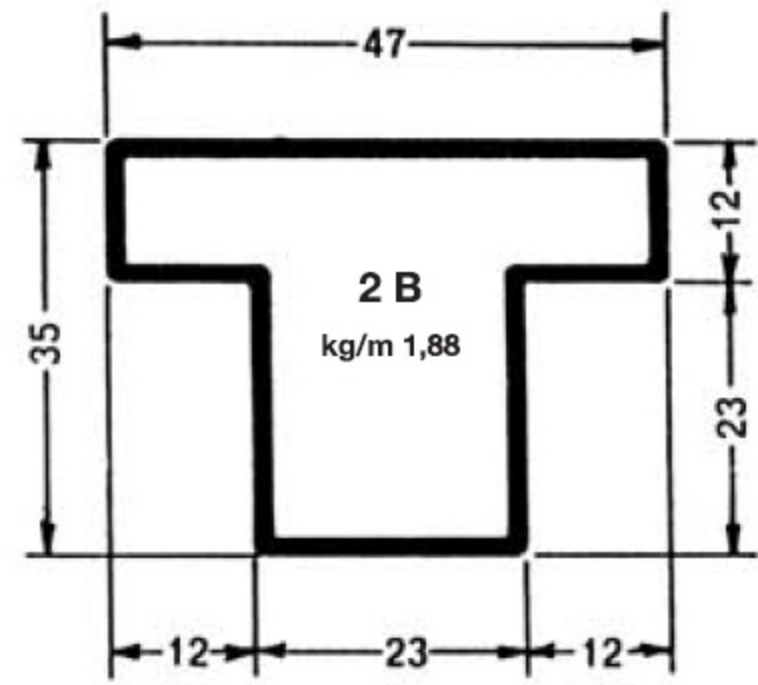

TUBOLARI PER SERRAMENTI

SPESSORE MM 1,5

TUBOLARI PER SERRAMENTI

SPESSORE MM 1,5

TUBOLARI PER SERRAMENTI

SPESSORE MM 1,5

TUBOLARI PER PORTONI

SPESSORE MM 2

SPESSORE MM 1,5

TUBOLARI PER PORTONI

SPESSORE MM 1,5