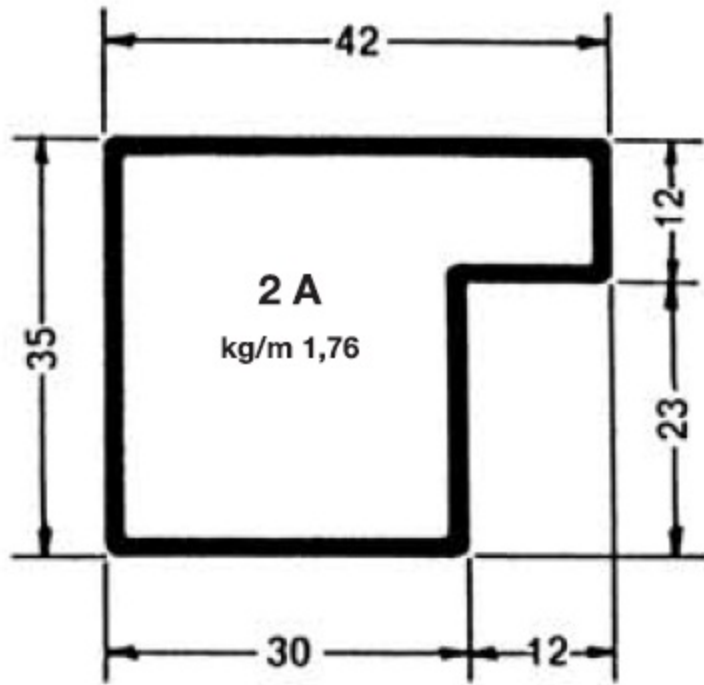

TUBOLARI PER SERRAMENTI

SPESSORE MM 1,5

TUBOLARI PER SERRAMENTI

SPESSORE MM 1,5

TUBOLARI PER SERRAMENTI

SPESSORE MM 1,5

TUBOLARI PER PORTONI

SPESSORE MM 2

SPESSORE MM 1,5

TUBOLARI PER PORTONI

SPESSORE MM 1,5