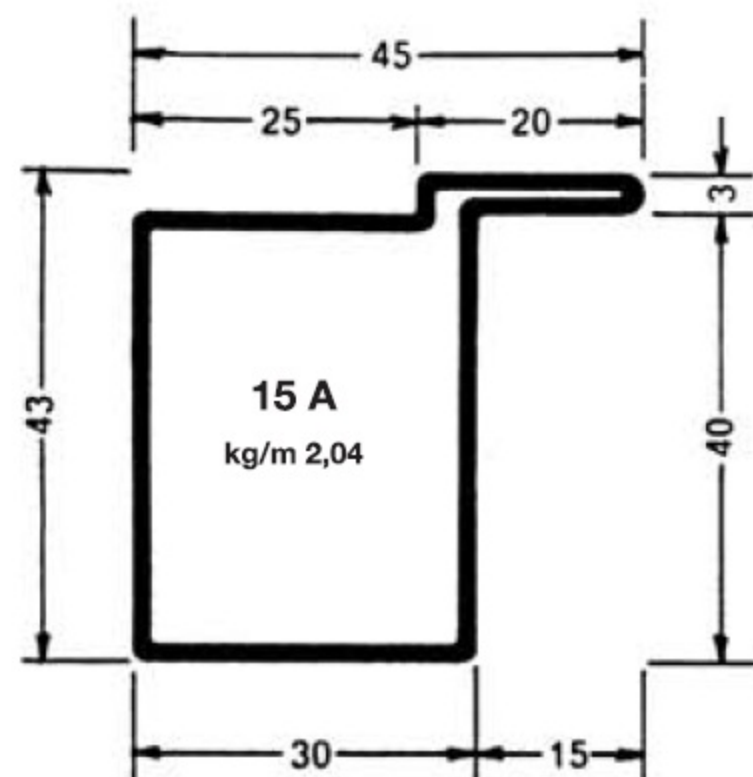

TUBOLARI PER SERRAMENTI

SPESSORE MM 1,5

TUBOLARI PER SERRAMENTI

SPESSORE MM 1,5

TUBOLARI PER SERRAMENTI

SPESSORE MM 1,5

TUBOLARI PER PORTONI

SPESSORE MM 2

SPESSORE MM 1,5

TUBOLARI PER PORTONI

SPESSORE MM 1,5