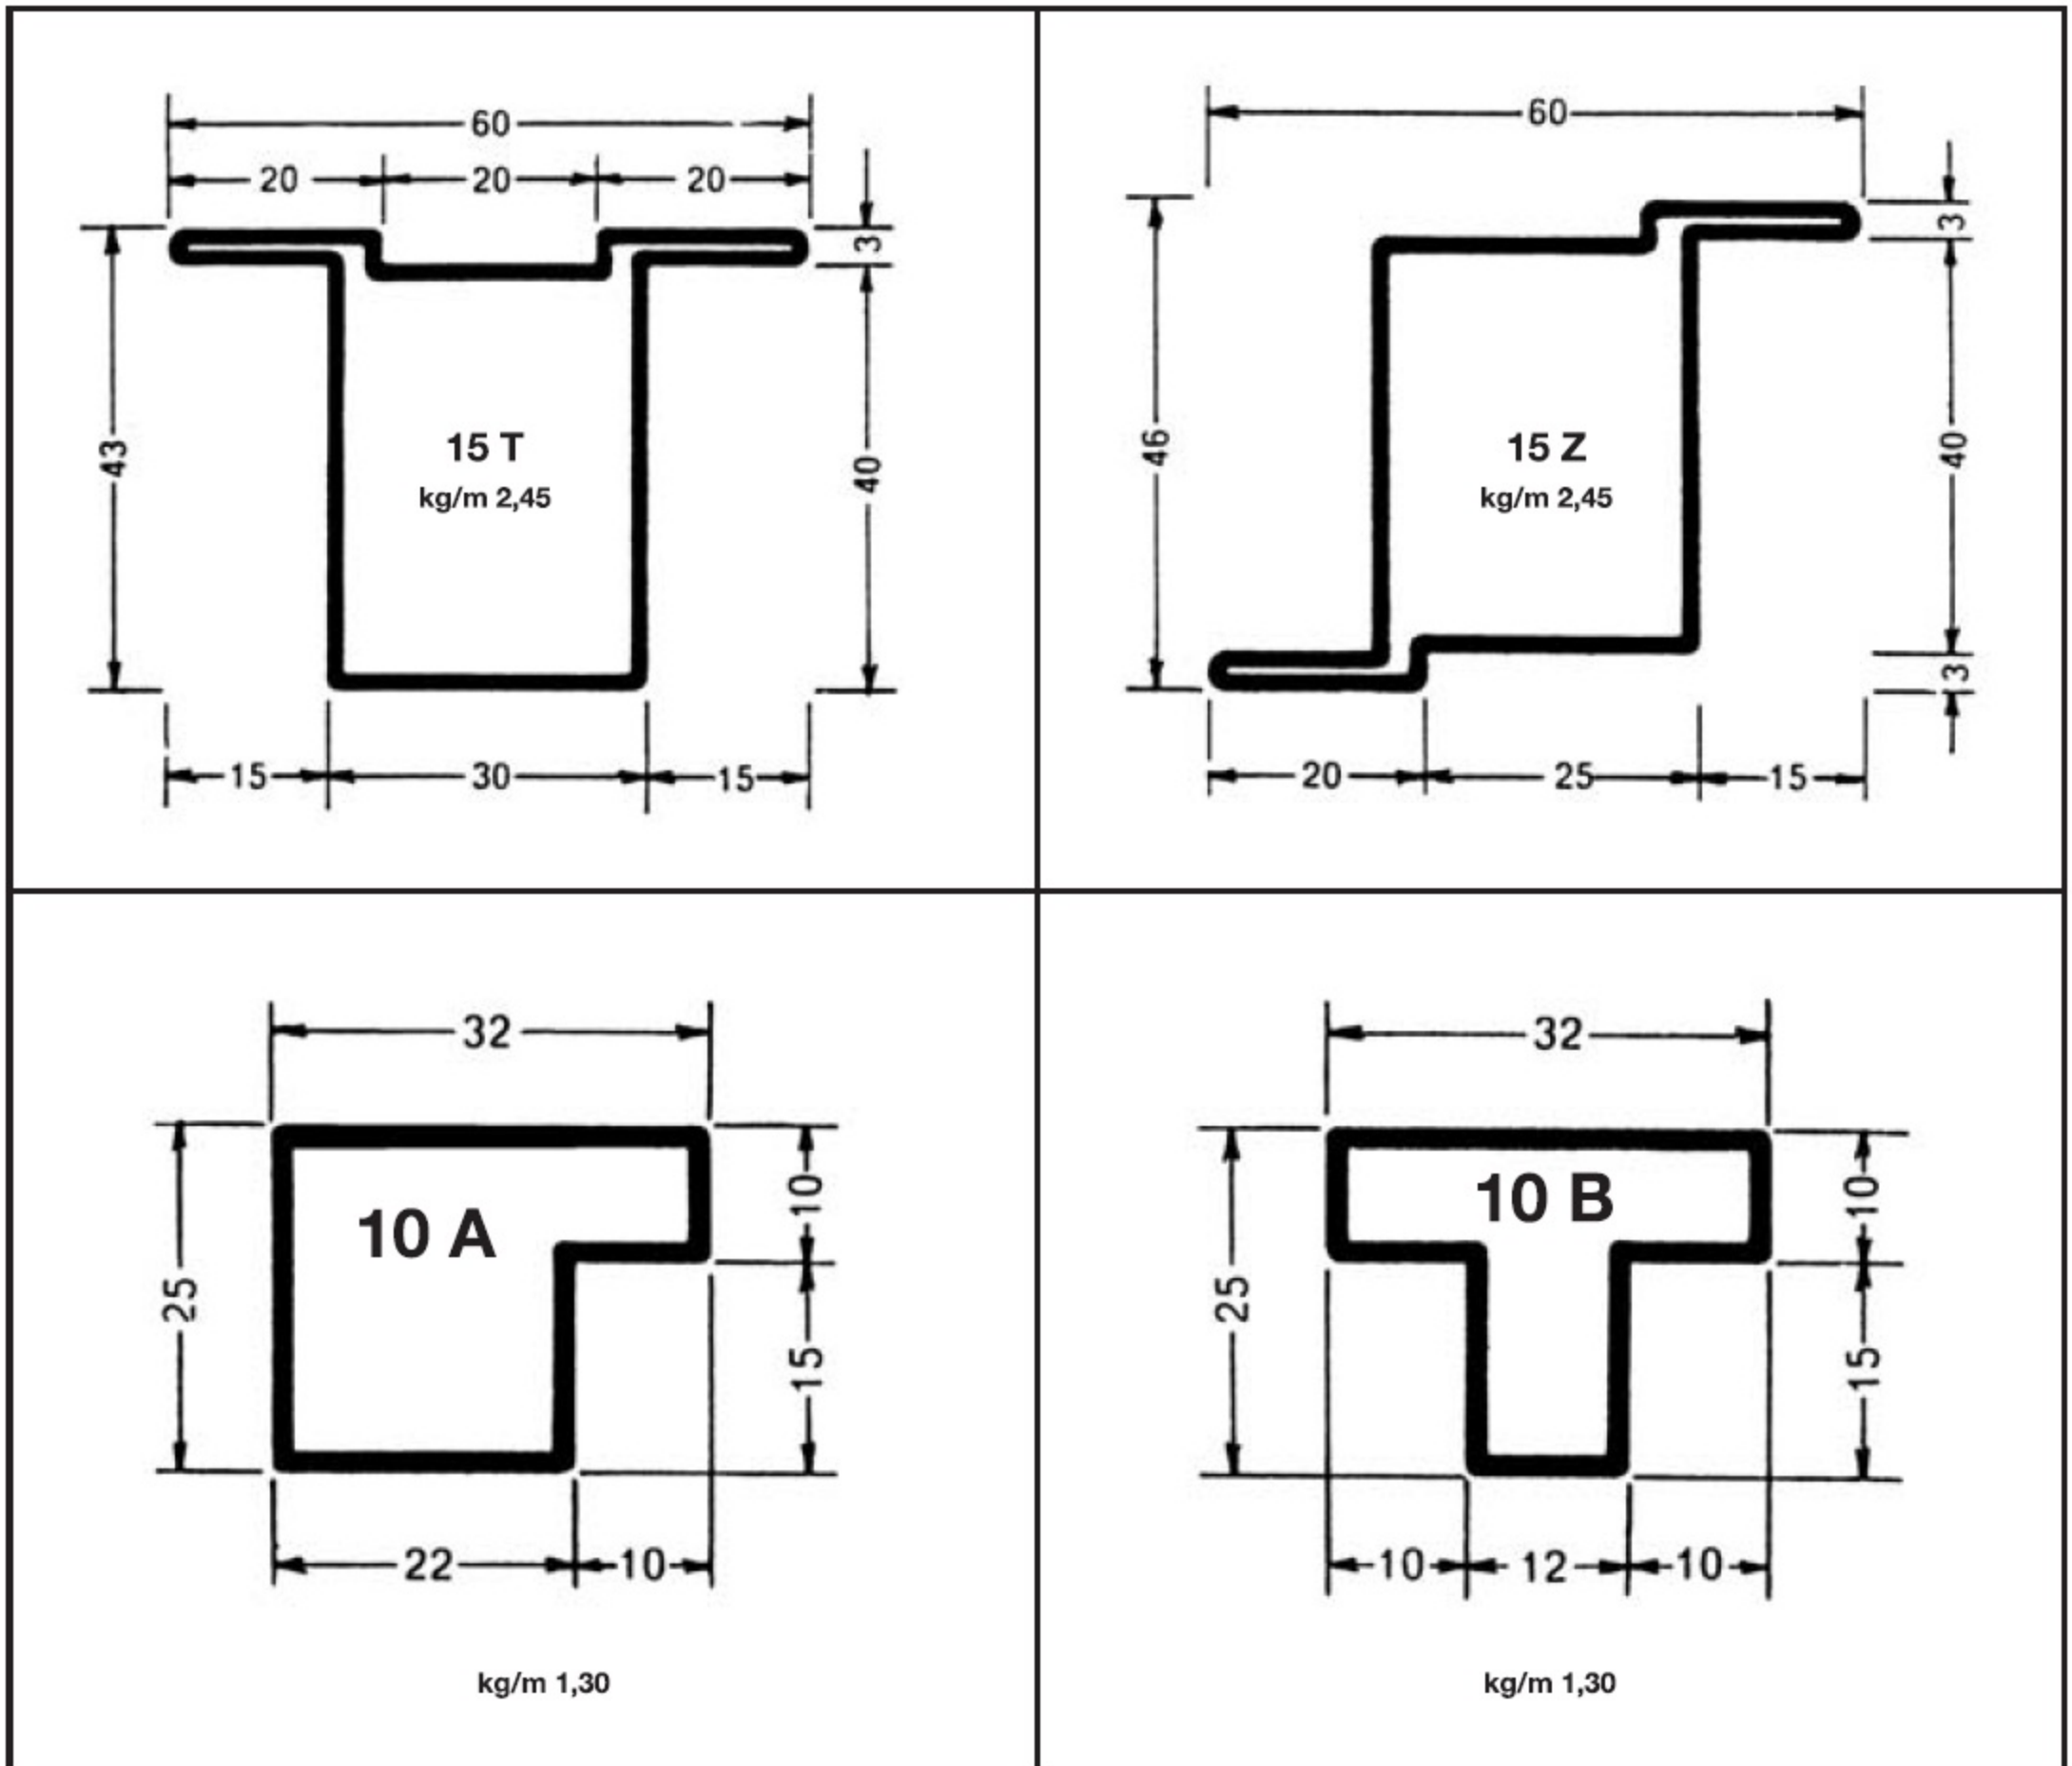

TUBOLARI PER SERRAMENTI

SPESSORE MM 1,5

TUBOLARI PER SERRAMENTI

SPESSORE MM 1,5

TUBOLARI PER SERRAMENTI

SPESSORE MM 1,5

TUBOLARI PER PORTONI

SPESSORE MM 2

SPESSORE MM 1,5

TUBOLARI PER PORTONI

SPESSORE MM 1,5