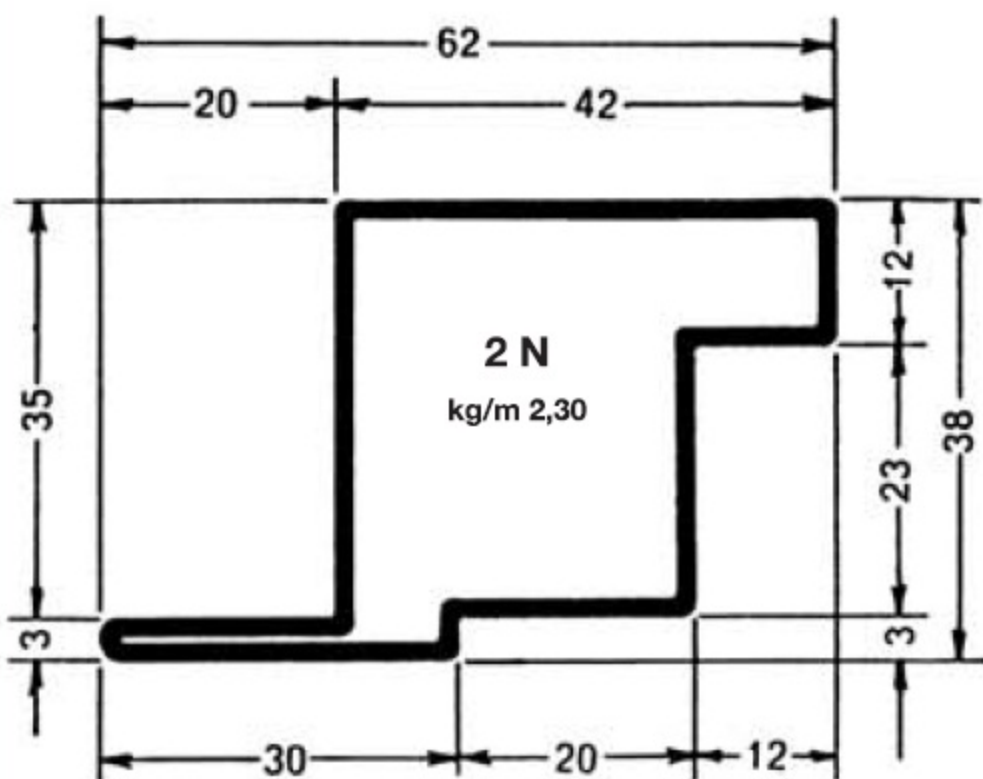

TUBOLARI PER SERRAMENTI

SPESSORE MM 1,5

TUBOLARI PER SERRAMENTI

SPESSORE MM 1,5

TUBOLARI PER SERRAMENTI

SPESSORE MM 1,5

TUBOLARI PER PORTONI

SPESSORE MM 2

SPESSORE MM 1,5

TUBOLARI PER PORTONI

SPESSORE MM 1,5