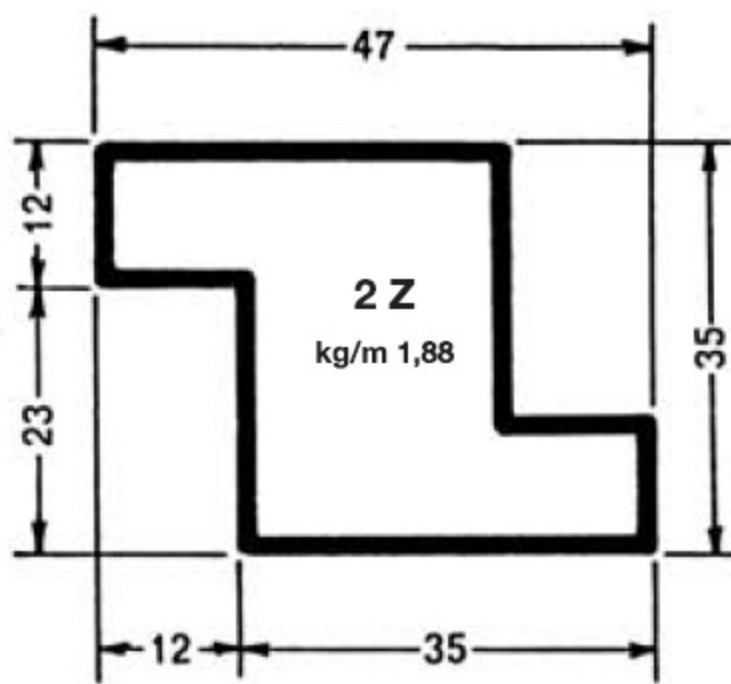

TUBOLARI PER SERRAMENTI

SPESSORE MM 1,5

TUBOLARI PER SERRAMENTI

SPESSORE MM 1,5

TUBOLARI PER SERRAMENTI

SPESSORE MM 1,5

TUBOLARI PER PORTONI

SPESSORE MM 2

SPESSORE MM 1,5

TUBOLARI PER PORTONI

SPESSORE MM 1,5