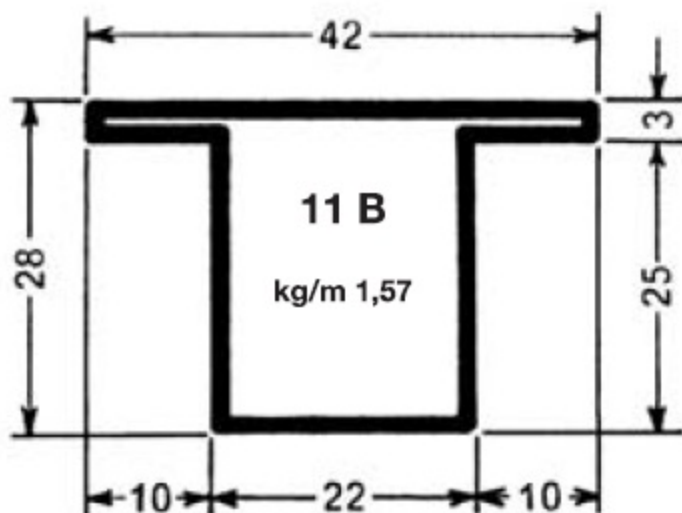

TUBOLARI PER SERRAMENTI

SPESSORE MM 1,5

TUBOLARI PER SERRAMENTI

SPESSORE MM 1,5

TUBOLARI PER SERRAMENTI

SPESSORE MM 1,5

TUBOLARI PER PORTONI

SPESSORE MM 2

SPESSORE MM 1,5

TUBOLARI PER PORTONI

SPESSORE MM 1,5