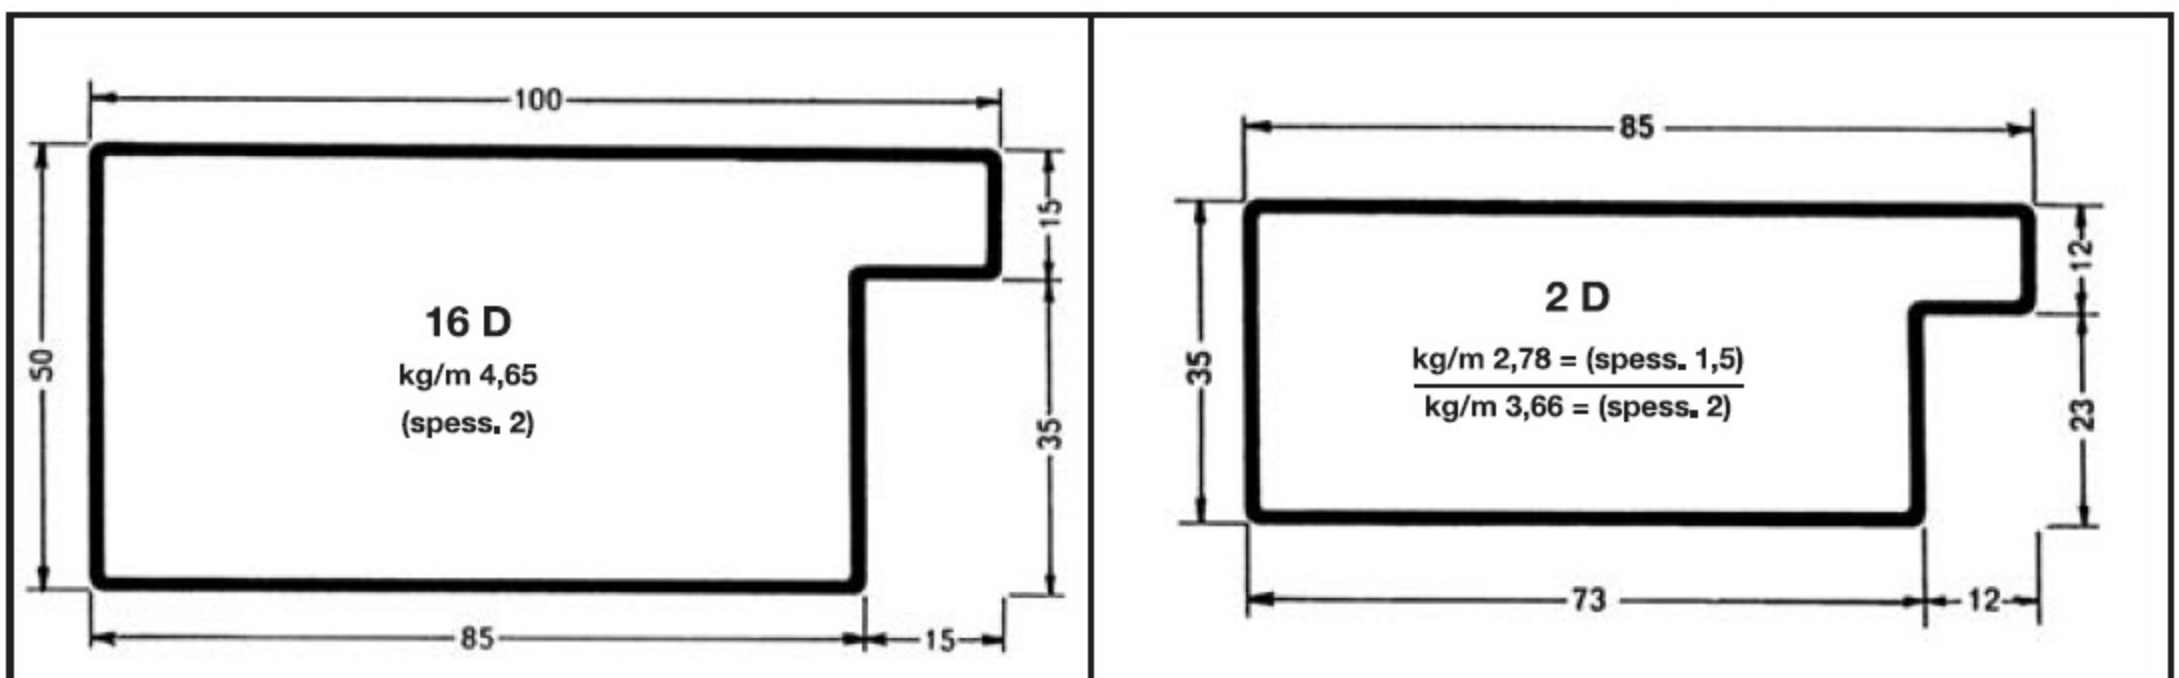

TUBOLARI PER SERRAMENTI

SPESSORE MM 1,5

TUBOLARI PER SERRAMENTI

SPESSORE MM 1,5

TUBOLARI PER SERRAMENTI

SPESSORE MM 1,5

TUBOLARI PER PORTONI

SPESSORE MM 2

SPESSORE MM 1,5

TUBOLARI PER PORTONI

SPESSORE MM 1,5