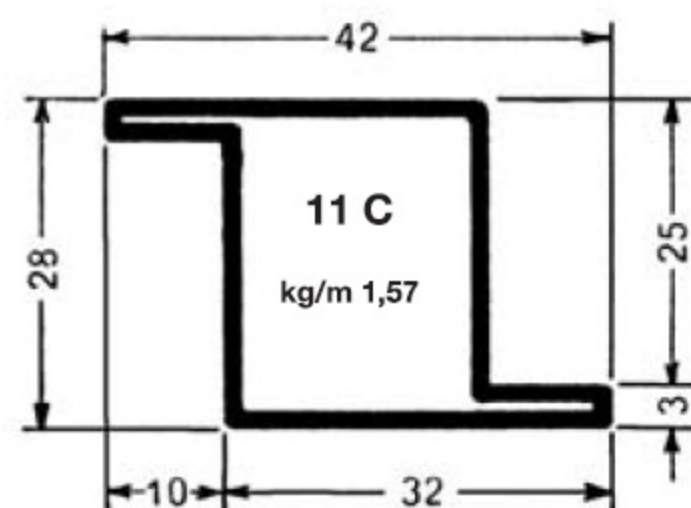

TUBOLARI PER SERRAMENTI

SPESSORE MM 1,5

TUBOLARI PER SERRAMENTI

SPESSORE MM 1,5

TUBOLARI PER SERRAMENTI

SPESSORE MM 1,5

TUBOLARI PER PORTONI

SPESSORE MM 2

SPESSORE MM 1,5

TUBOLARI PER PORTONI

SPESSORE MM 1,5