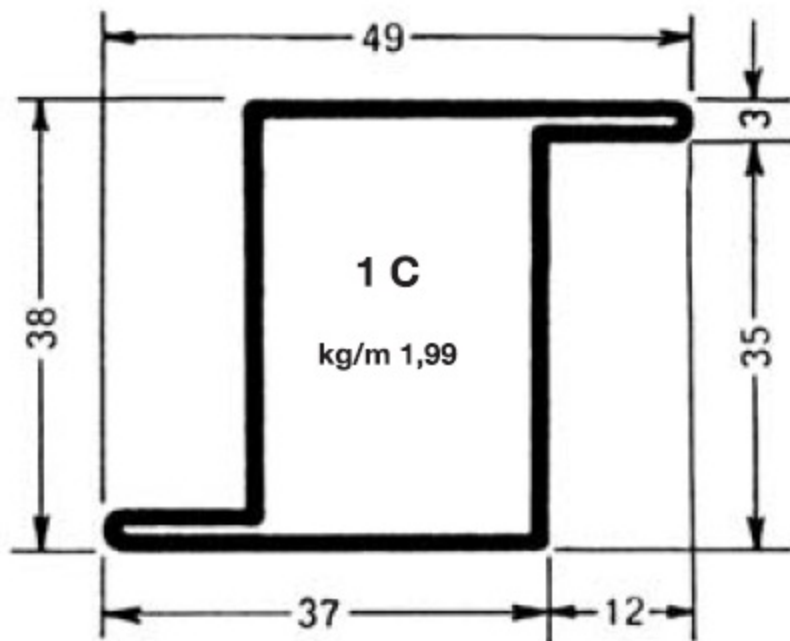

TUBOLARI PER SERRAMENTI

SPESSORE MM 1,5

TUBOLARI PER SERRAMENTI

SPESSORE MM 1,5

TUBOLARI PER SERRAMENTI

SPESSORE MM 1,5

TUBOLARI PER PORTONI

SPESSORE MM 2

SPESSORE MM 1,5

TUBOLARI PER PORTONI

SPESSORE MM 1,5