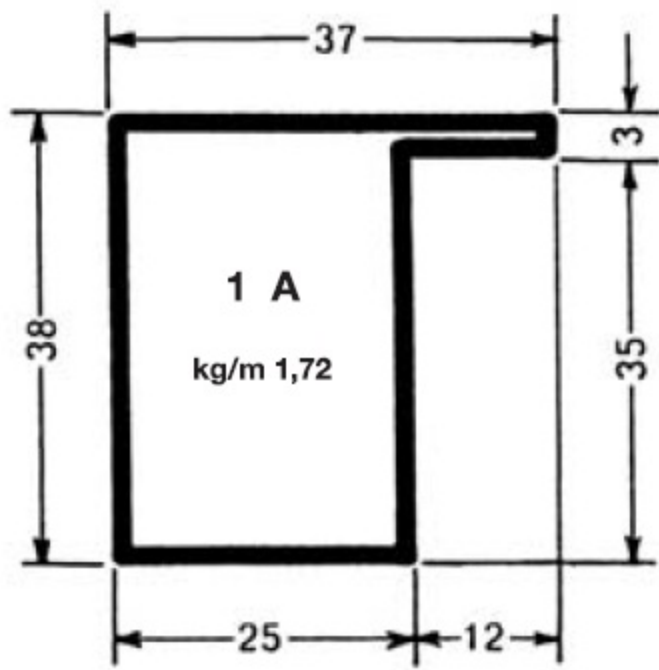

TUBOLARI PER SERRAMENTI

SPESSORE MM 1,5

TUBOLARI PER SERRAMENTI

SPESSORE MM 1,5

TUBOLARI PER SERRAMENTI

SPESSORE MM 1,5

TUBOLARI PER PORTONI

SPESSORE MM 2

SPESSORE MM 1,5

TUBOLARI PER PORTONI

SPESSORE MM 1,5