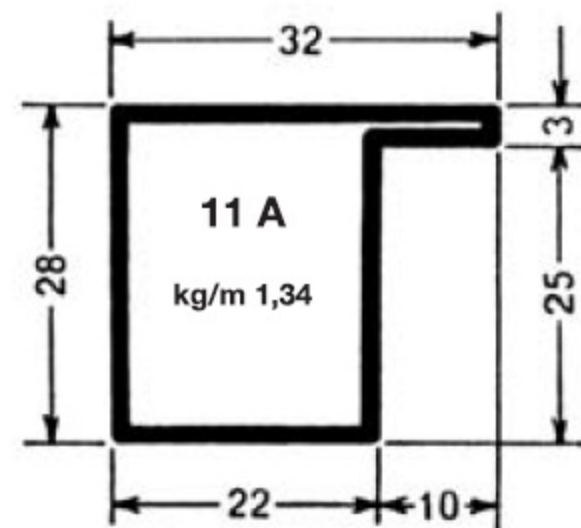

TUBOLARI PER SERRAMENTI

SPESSORE MM 1,5

TUBOLARI PER SERRAMENTI

SPESSORE MM 1,5

TUBOLARI PER SERRAMENTI

SPESSORE MM 1,5

TUBOLARI PER PORTONI

SPESSORE MM 2

SPESSORE MM 1,5

TUBOLARI PER PORTONI

SPESSORE MM 1,5