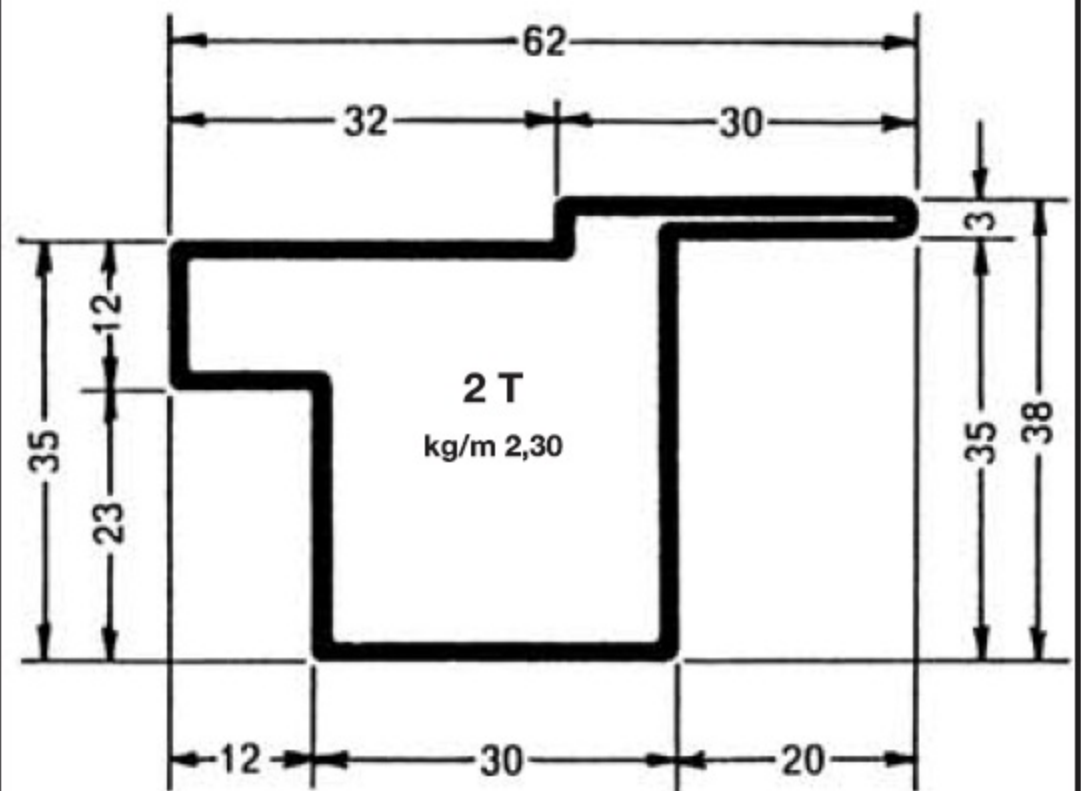

TUBOLARI PER SERRAMENTI

SPESSORE MM 1,5

TUBOLARI PER SERRAMENTI

SPESSORE MM 1,5

TUBOLARI PER SERRAMENTI

SPESSORE MM 1,5

TUBOLARI PER PORTONI

SPESSORE MM 2

SPESSORE MM 1,5

TUBOLARI PER PORTONI

SPESSORE MM 1,5