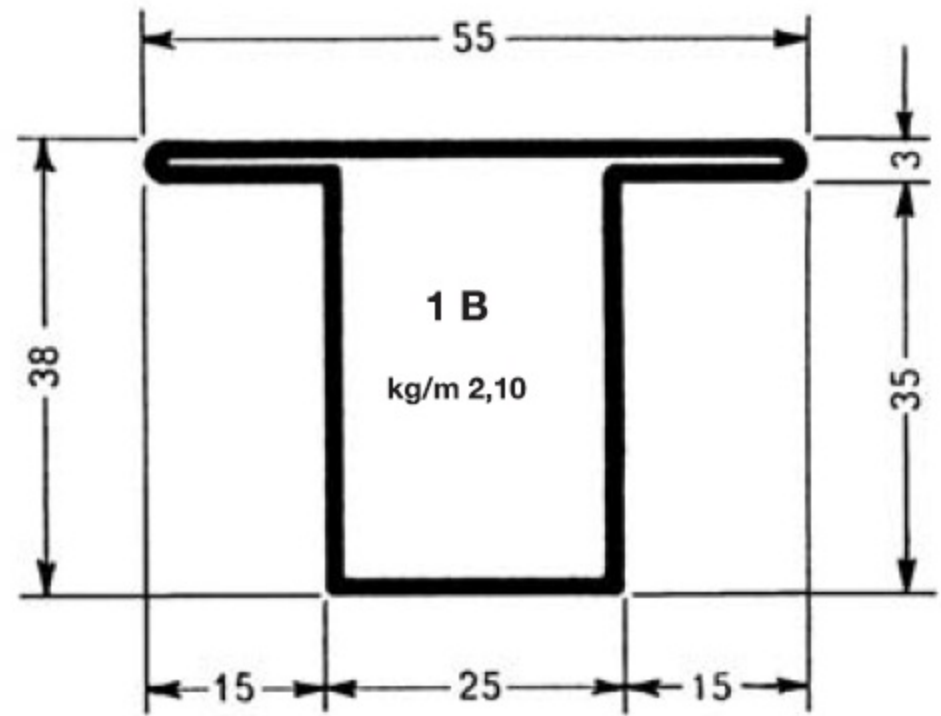

TUBOLARI PER SERRAMENTI

SPESSORE MM 1,5

TUBOLARI PER SERRAMENTI

SPESSORE MM 1,5

TUBOLARI PER SERRAMENTI

SPESSORE MM 1,5

TUBOLARI PER PORTONI

SPESSORE MM 2

SPESSORE MM 1,5

TUBOLARI PER PORTONI

SPESSORE MM 1,5